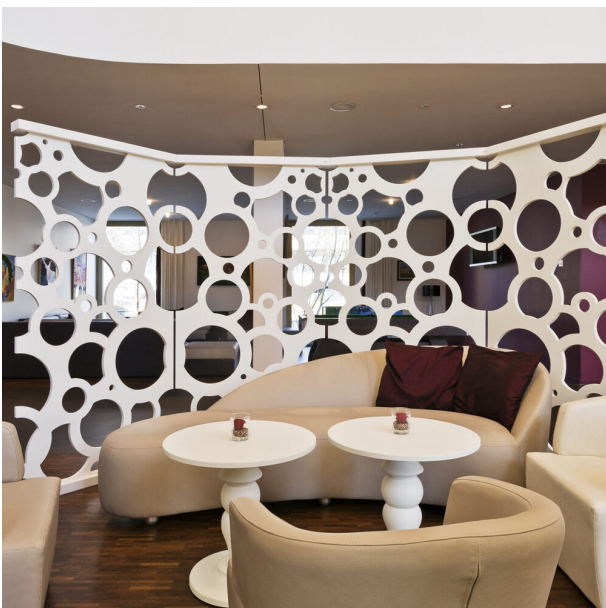

Hotel Stücki, Basel

Design Innenarchitekt Philipp Manser